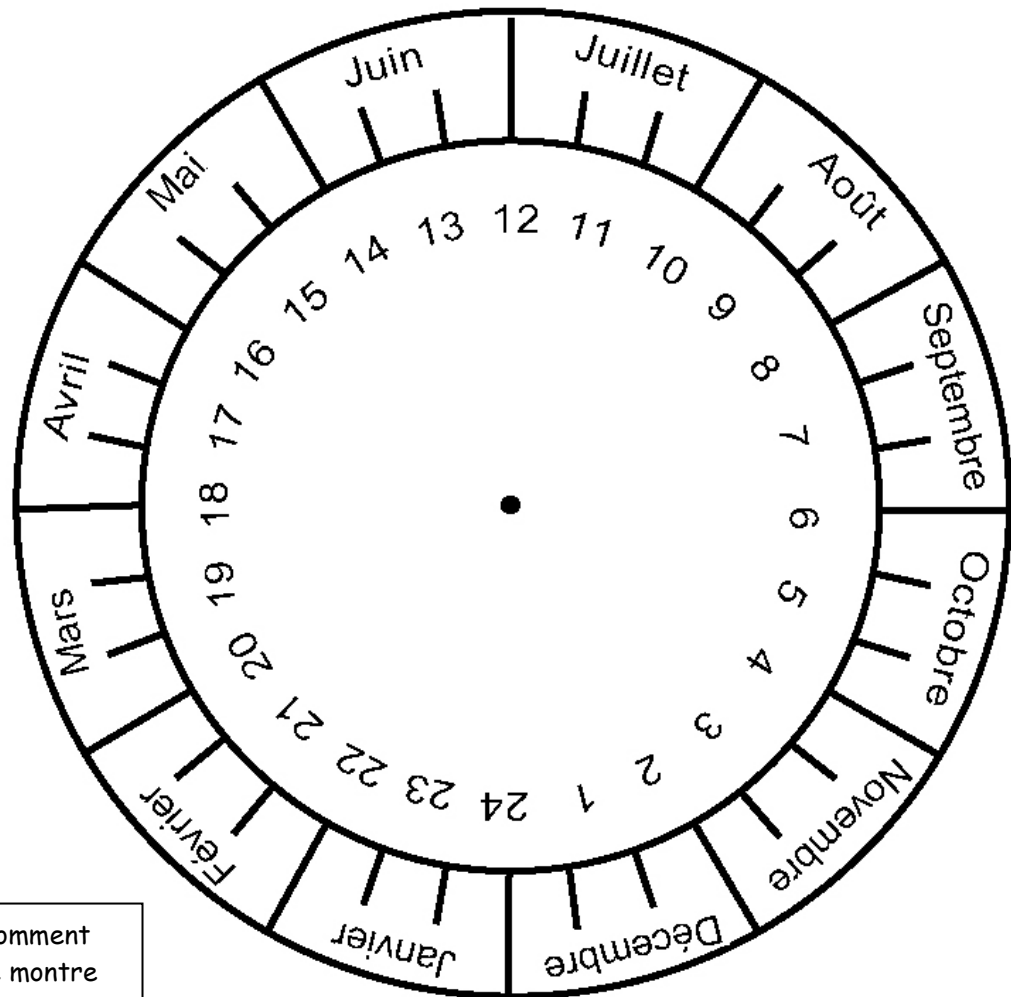

## Une montre nocturne

Pour savoir comment utiliser cette montre nocturne, reportez-vous à l'activité 28 du « fichier espace astronomie », p. 68.

Pour avoir l'heure légale, ajouter une heure en hiver et deux heures en été.