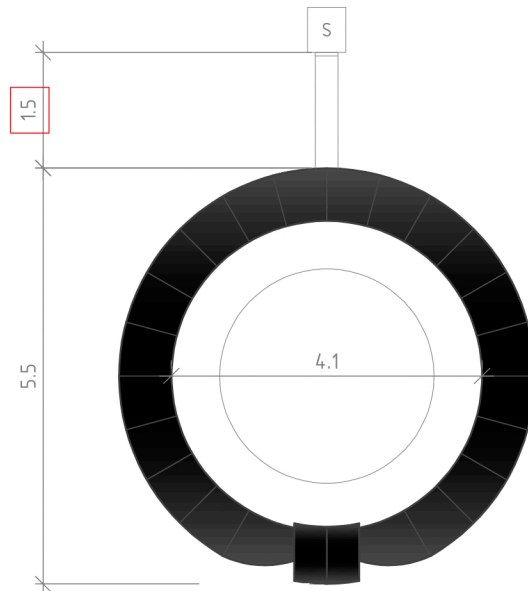

COUPOLE BLANC
TOROÏDE ET ACCÈS NOIR

ÉLÉVATION FRONTALE

Surface = 23,8 m²
Surface utile = 13,3 m²

PLAN

Capacité :

3-5 ans :

6-11 ans :

12-16 ans :

àreacúbica
PLANÉTARIUM Ø5,5m