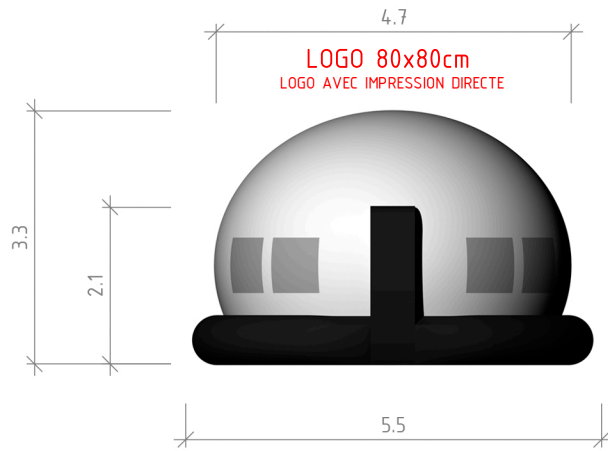

COUPOLE BLANC
TOROÏDE ET ACCÈS NOIR

ÉLÉVATION FRONTALE

Surface = 23,8 m²
Surface utile = 13,3 m²

PLAN

Capacité :

3-5 ans :

6-11 ans :

12-16 ans :

àreacúbica
PLANÉTARIUM Ø5,5m